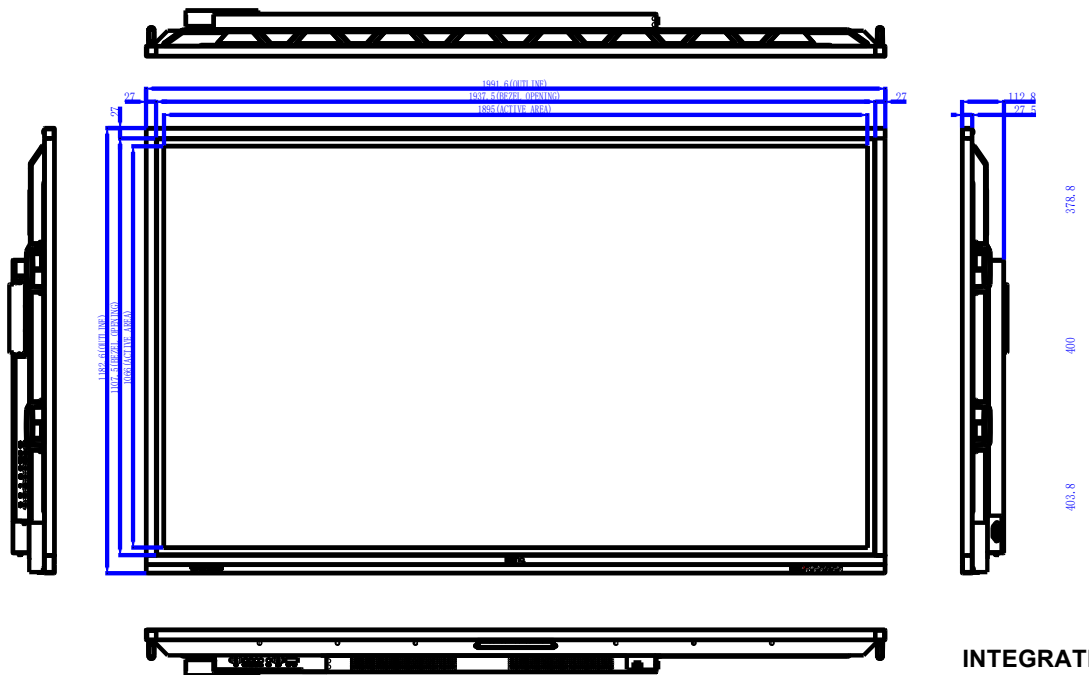

Dimension

INTEGRATE AV
Level 4
384 Eastern Valley Way
Roseville, NSW 2069

t. 800 742 748

info@integrateav.com.au
www.integrateav.com.au

INTEGRATE AV
Audio Visual Design, Integration & Implementation

1800 742 748